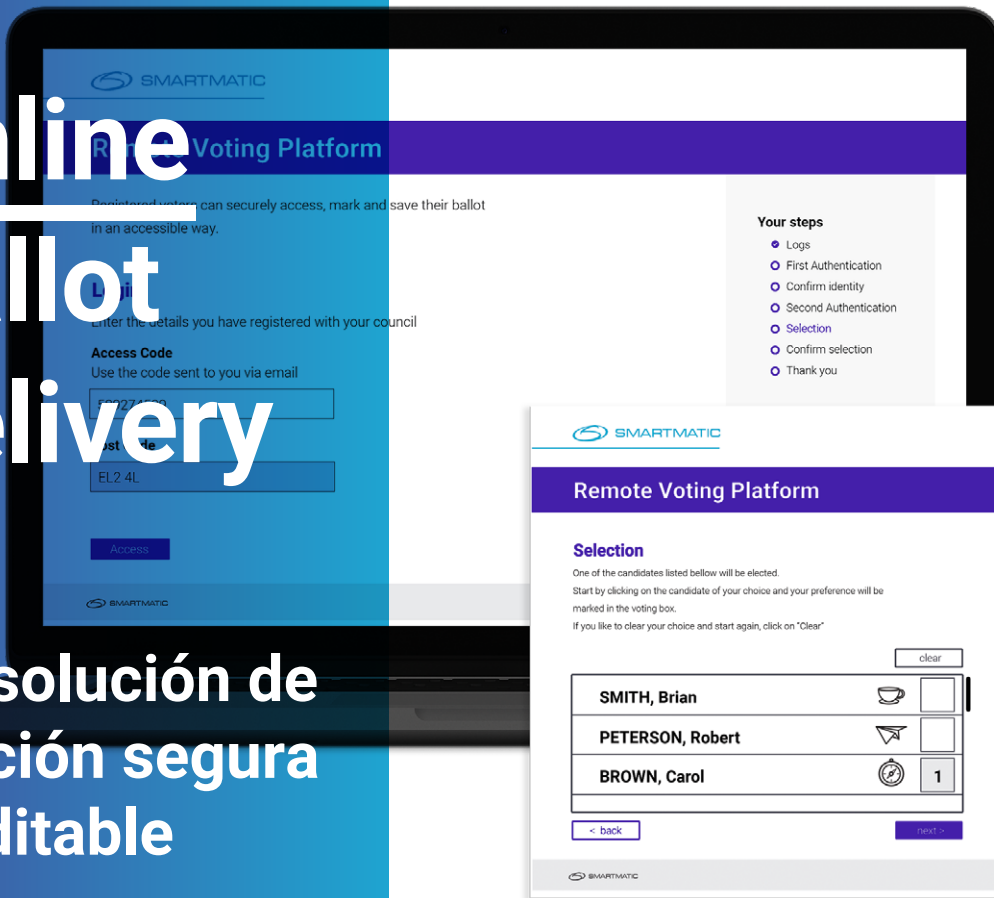

# Online Ballot Delivery

Una solución de  
votación segura  
y auditable

Un canal adicional de votación para llevar a cabo elecciones seguras y transparentes de manera remota. Esta solución permite la autenticación en línea, entrega de boleta, selección en pantalla, impresión, devolución por correo postal o electrónica.

## Segura

Alternativa de votación remota altamente segura, transparente y accesible que brinda al elector máxima privacidad en todo momento.