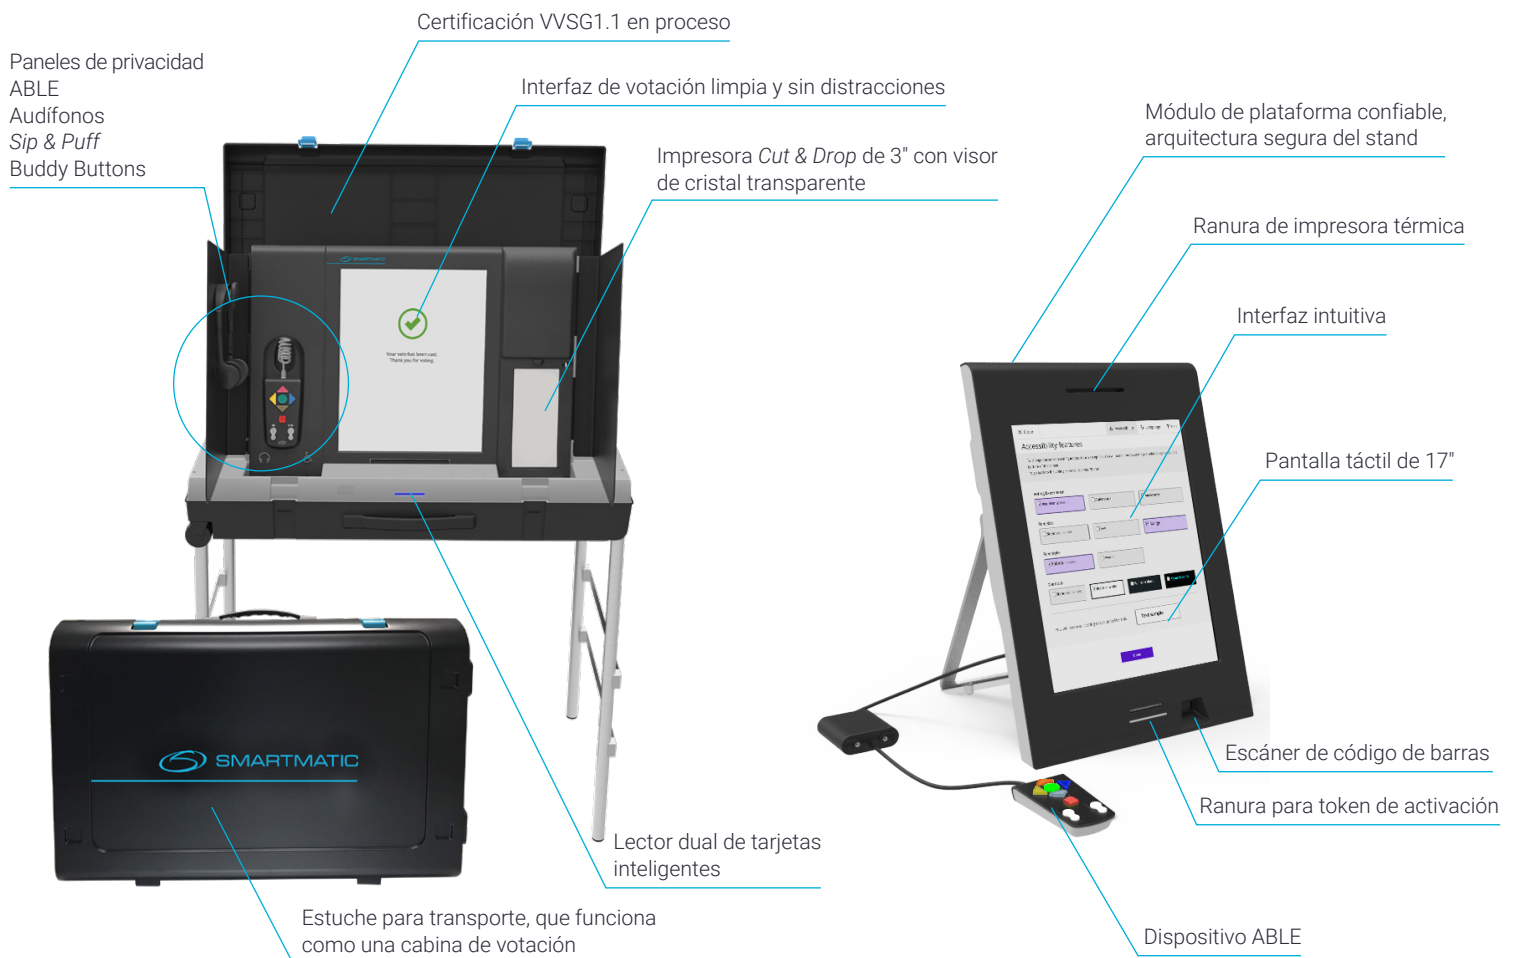

Esta máquina puede ser utilizada como:

- 1 | Máquina de votación electrónica de grabación directa (DRE); con un comprobante impreso del voto (VVPR);
- 2 | Dispositivo electrónico de marcado de boletas (BMD) con tabulación opcional.

La Premium Voting Machine viene como un modelo para mesa, o totalmente integrada en su propio estuche, que funciona como una cabina de votación.

Altamente usable

Interfaz intuitiva
Instrucciones integradas
Accesibles

Altos niveles de seguridad

La Premium Voting Machine ha sido revisada por especialistas en seguridad. La integridad de la votación está garantizada por la combinación de:

- múltiples capas de controles de seguridad;
- sellos y sensores inviolables;
- la opción de un comprobante impreso del voto;
- y una capa única para auditoría de extremo a extremo.

La máquina también puede incluir un lector de códigos de barras para escanear el código QR de una papeleta pre-marcada para procesos de votación más rápidos en los centros electorales.

Características principales de la Premium Voting Machine